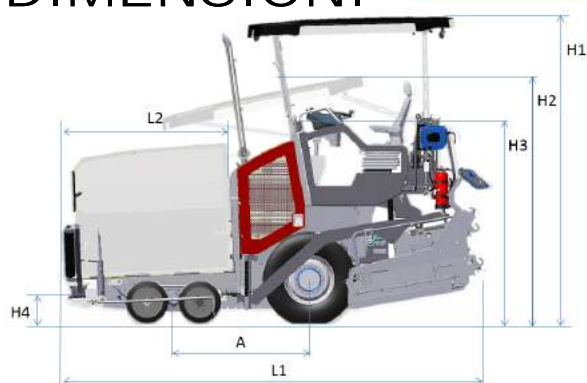

Dati tecnici

PESO

Mass (incl. standard screed)	10,3 t
------------------------------	--------

DIMENSIONI

Larghezza di base	1800 mm
Largh. Lavoro, estensibile idr.	3500 mm
Largh. Lavoro, max con allarg.	4700 mm
Largh. Lavoro, min con riduttori	700 mm
Angolo rampa anteriore	15°
Rear ramp angle	13°

CAPACITÀ

Capacità teorica di stesa	350 t/h
Placement thickness, min/max	-120 /200 mm

TRAMOGGIA

Capacity	10,5 t
Larghezza, interna	3040 mm
Dumping height, center	520 mm

OPERATION

Operational controls	Conventional
Platform	Extendable roof, slidable seat station, sliding/tilting control panel, swivel seat

COCLEA

Coclea regolazione in altezza	200 mm
Controllo coclea	Proportional speed control, Both side driven independently
Diam coclea	320 mm

Trovaci localmente a www.dynapac.it

Ci riserviamo il diritto di modificare le specifiche senza preavviso. Le foto e le illustrazioni non mostrano sempre le versioni standard delle macchine. Le informazioni di cui sopra sono solo una descrizione generale, tutte le informazioni sono fornite senza responsabilità.

DIMENSIONI

DIMENSIONI

A. Passo	1.60 m
B1. Larghezza, max	3.15 m
B2. Larghezza, standard	1.80 m
B3. Larghezza, centrase ruote	1.45 m
H1. Altezza, max	3.60 m
H2. Altezza, di trasporto	2.92 m
H3. Altezza	2.40 m
H4. Dumping height	0.50 m
L1. Lunghezza	4.99 m
L2. Lunghezza, tramoggia	1.99 m