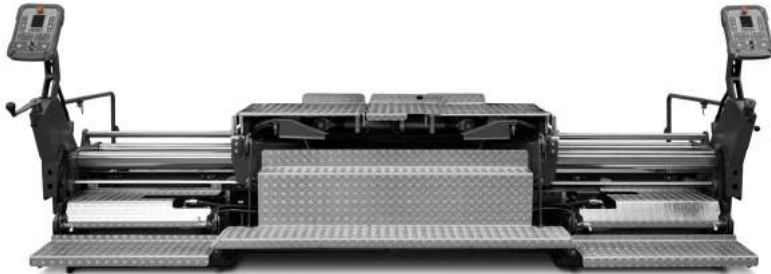

MASSETTI COMPATIBILI

V3500 V / V E / TV / TV E