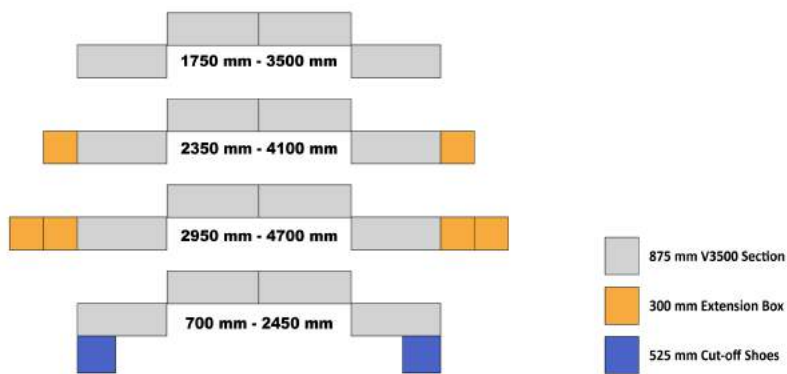

Trovaci localmente a www.dynapac.it

Ci riserviamo il diritto di modificare le specifiche senza preavviso. Le foto e le illustrazioni non mostrano sempre le versioni standard delle macchine. Le informazioni di cui sopra sono solo una descrizione generale, tutte le informazioni sono fornite senza responsabilità.